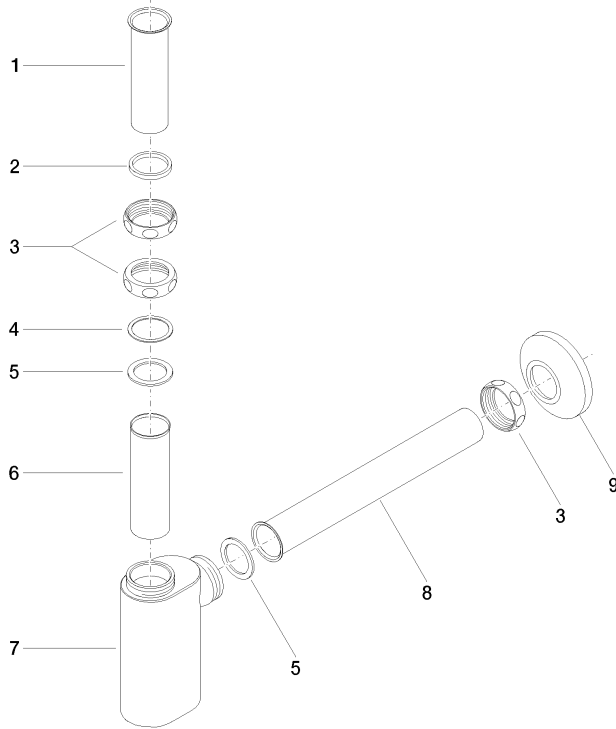

10 040 970

• rosette Ø 80 mm

	Durabronz (23kt Gold)	10 040 970-09
	Chrome	10 040 970-00
	Brushed Platinum	10 040 970-06
	Platinum	10 040 970-08
	Dark Chrome	10 040 970-19
	Brushed Durabronz (23kt Gold)	10 040 970-28
	Brushed Champagne (22kt Gold)	10 040 970-46
	Champagne (22kt Gold)	10 040 970-47
	Brushed Dark Platinum	10 040 970-99

10 040 970

mm [inches]

10 040 970

Parts for other finishes can be found here: [Chrome](#)

**Spare parts list**

No.	Item Number	Name	Quantity used	Delivery time
1	09 28 23 005-09	Pipe Ø 32 x 0,75 x 110 mm - Durabron (23kt Gold)	1	40
2	09 14 05 017 90	seal	1	2
3	09 23 30 015-09	nut	3	40
4	09 28 10 003 90	ring	1	2
5	09 14 05 016 90	Washer NBR 70 39,0 x 29,0 x 2,0 mm -	2	2
6	09 28 23 006 90	pipe	1	2
7	09 19 22 080-09	casing	1	40
8	09 28 23 002-09	pipe	1	40
9	90 27 01 015 00-09	rosette	1	-